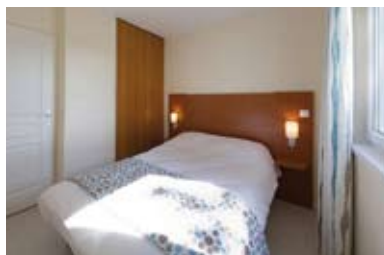

Pouvant accueillir 4 ou 6 couchages nos cottages, disponibles à la nuitée ou à la semaine, sont entièrement équipés: (Cuisine moderne équipée, écran LCD, Connexion wifi, terrasse ou jardinet)

Notre résidence nature et écologique est accessible aux personnes à mobilité réduite. Accès libre pour à la piscine extérieure chauffée.